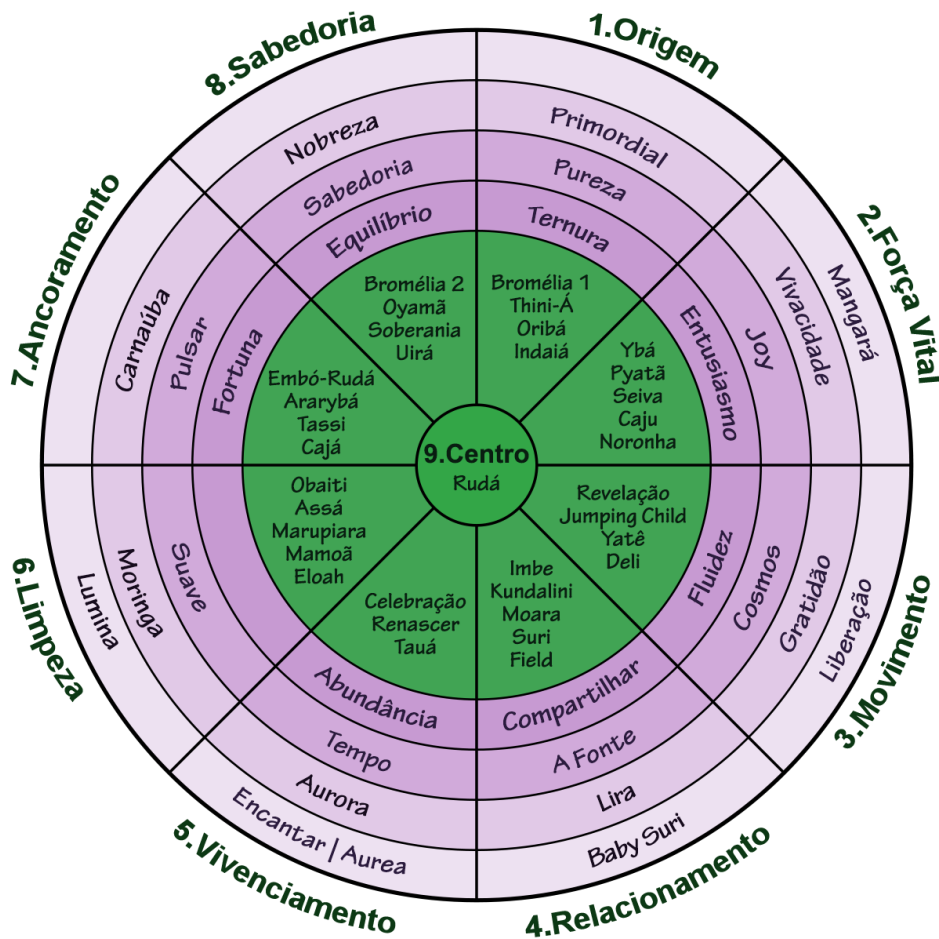

Mandala Ararêtama 2024

Assim como uma floresta exuberante, a Mandala Ararêtama é uma estrutura forte e sólida, que abriga uma variedade de frequências e aspectos únicos, formando um ecossistema vibrante e transformador dentro deste bioma vibracional.

Em sintonia com a natureza em constante evolução, o Sistema Ararêtama floresce, criando raízes mais profundas e se reinventando para tocar nossas emoções, impulsionando-nos a evoluir e abraçar novos paradigmas.

Estamos felizes em anunciar a Mandala Ararêtama 2024, uma expansão magnífica desde sua origem em 2019. Esta nova versão incorpora essências singulares que a mãe natureza escolheu cuidadosamente para proporcionar equilíbrio e transformação, agregando-se às essências anteriores. Estas novas essências foram selecionadas especialmente para acompanhar os momentos planetários que temos testemunhado desde 2019 até 2023.